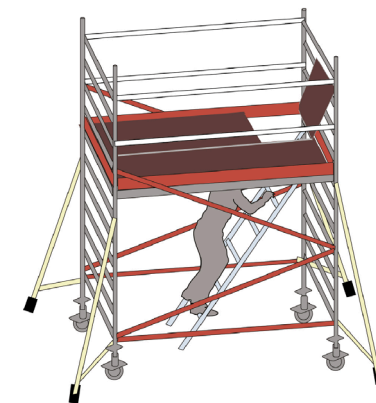

# RULLESTILLADSER

# SMALT RULLESTILLADS 0.74 x 2.50

Beskrivelse								
Ståhøjde	1-2 m	3-4 m	5-6 m	7-8 m	9-10 m	11-12 m	13-14 m	15-16 m
Stilladsramme 0,74 x 1,00 m	2	2	2	2	2	2	2	2
Stilladsramme 0,74 x 2,00 m	2	4	6	8	10	12	14	16
Gelænder 2,50 m eller 1,78 m	6	10	14	18	22	26	30	34
Diagonal 2,80 m eller 2,50 m	2	3	4	5	6	7	8	9
Gulv m/lem 2,50 m eller 1,78 m	1	2	3	4	5	6	7	8
Hjul eller justerbar ben	4	4	4	4	4	4	4	4
Fodliste 0,74 m	2	4	6	8	10	12	14	16
Fodliste 2,50 m eller 1,78 m	2	4	6	8	10	12	14	16
Støtteben kort		4	4					
Støtteben lang				4	4	4	4	4
Fodlisteholder	4	8	12	16	20	24	28	32
Fastgørelse					2	2	4	4
Foldestillads pris pr. stk. 125 kr								
Lejepris pr. dag	100 kr	125 kr	150 kr	175 kr	200 kr	225 kr	250 kr	275 kr